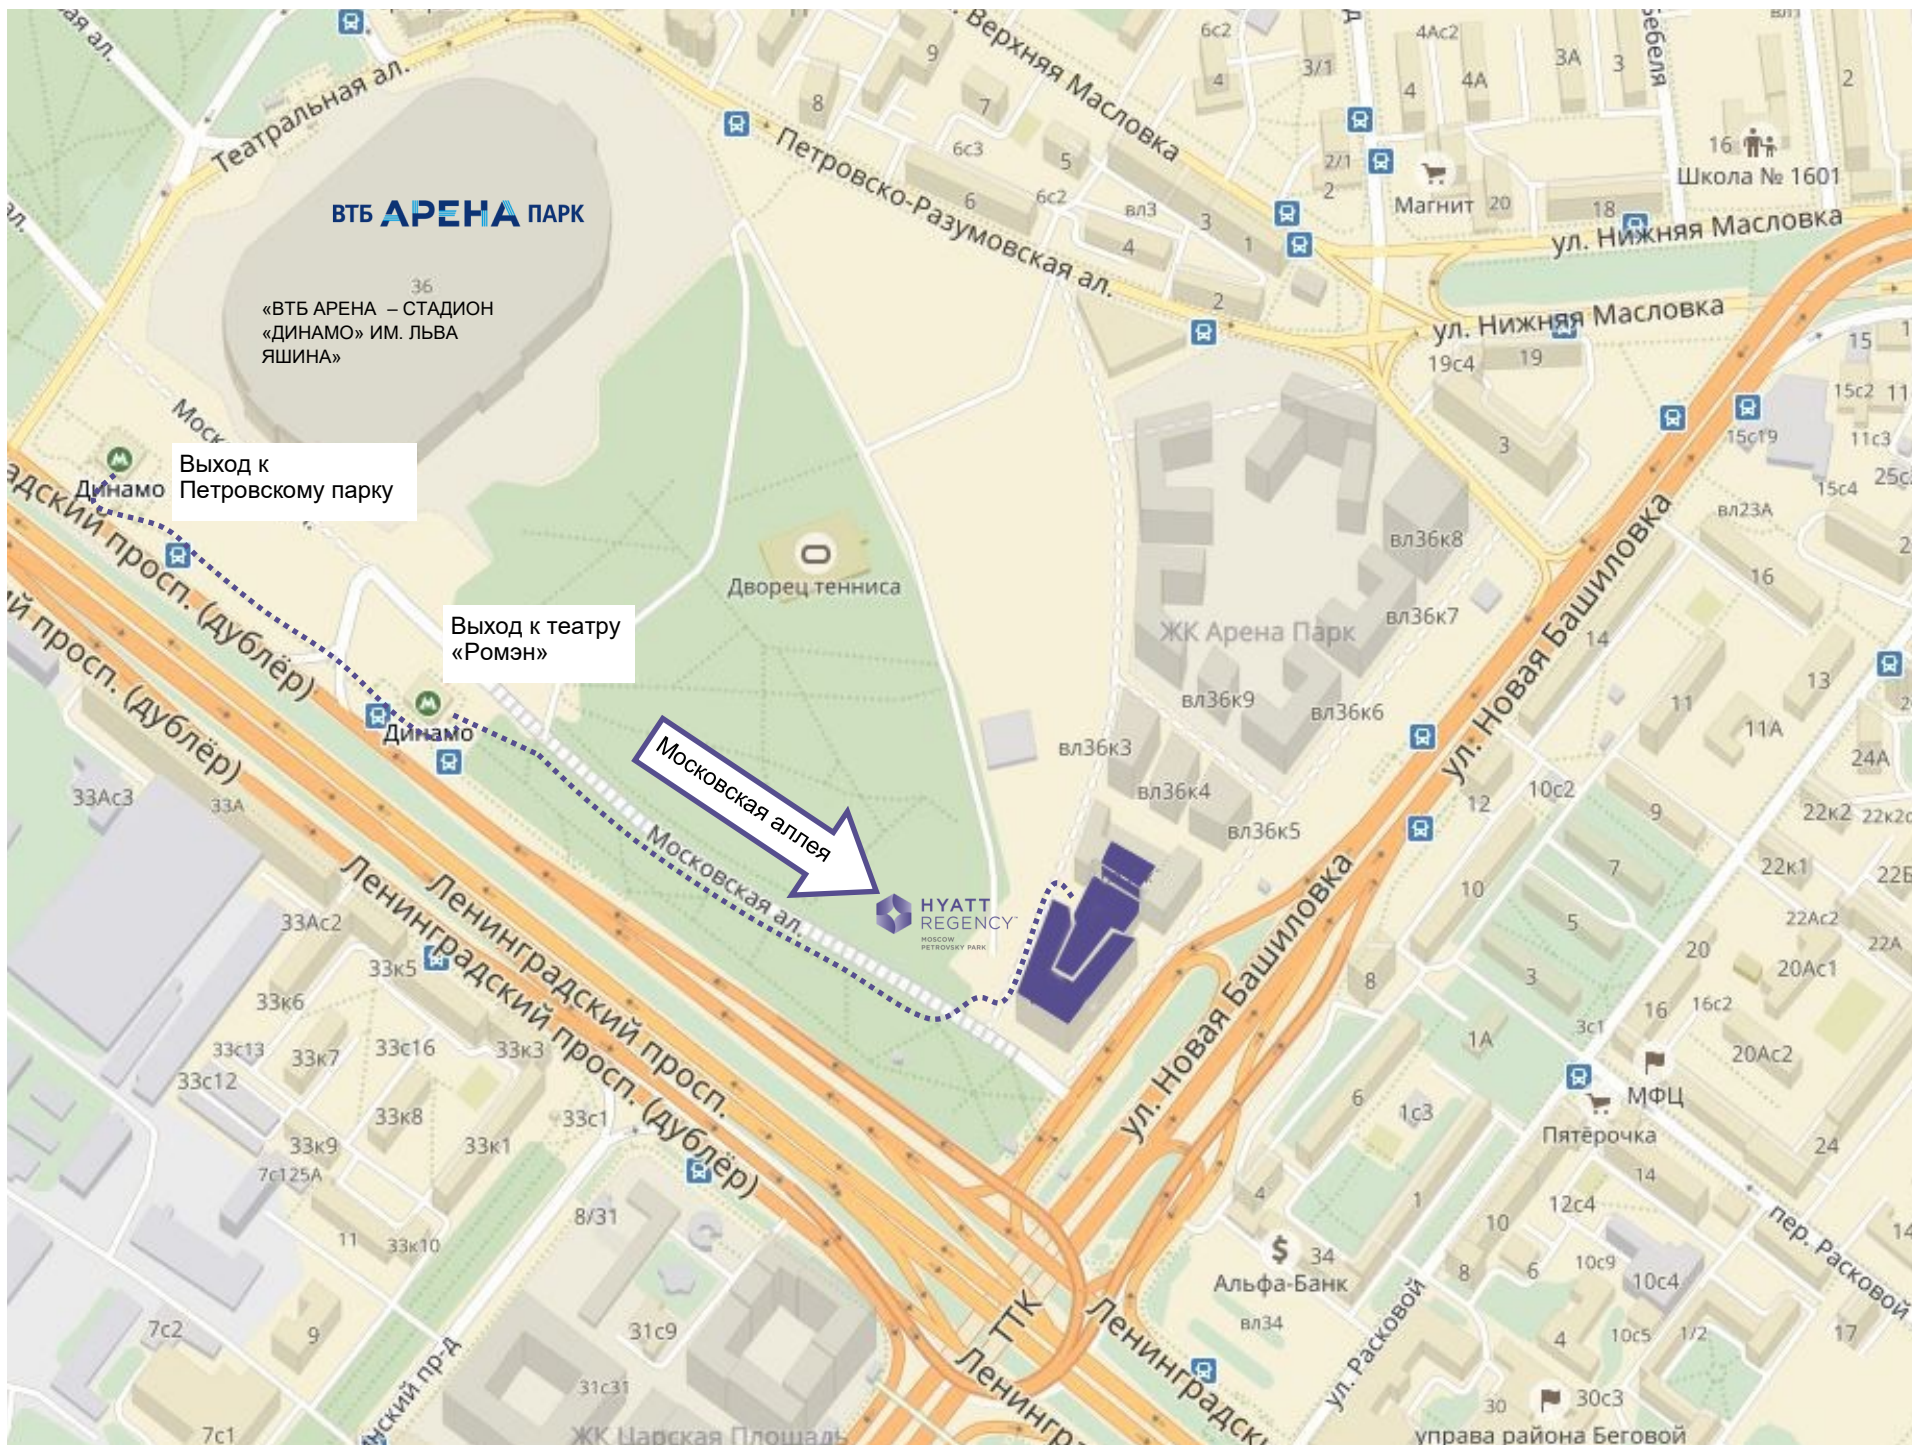

**СХЕМА ПРОЕЗДА НА МАШИНЕ**

**ХЯТТ РИДЖЕНСИ МОСКВА ПЕТРОВСКИЙ ПАРК**

**125167 Москва, Ленинградский проспект, д. 36 стр. 33 | +7 495 479 12 34**

**ХЯТТ РИДЖЕНСИ МОСКВА ПЕТРОВСКИЙ ПАРК**

**125167 Москва, Ленинградский проспект, д. 36 стр. 33 | +7 495 479 12 34**