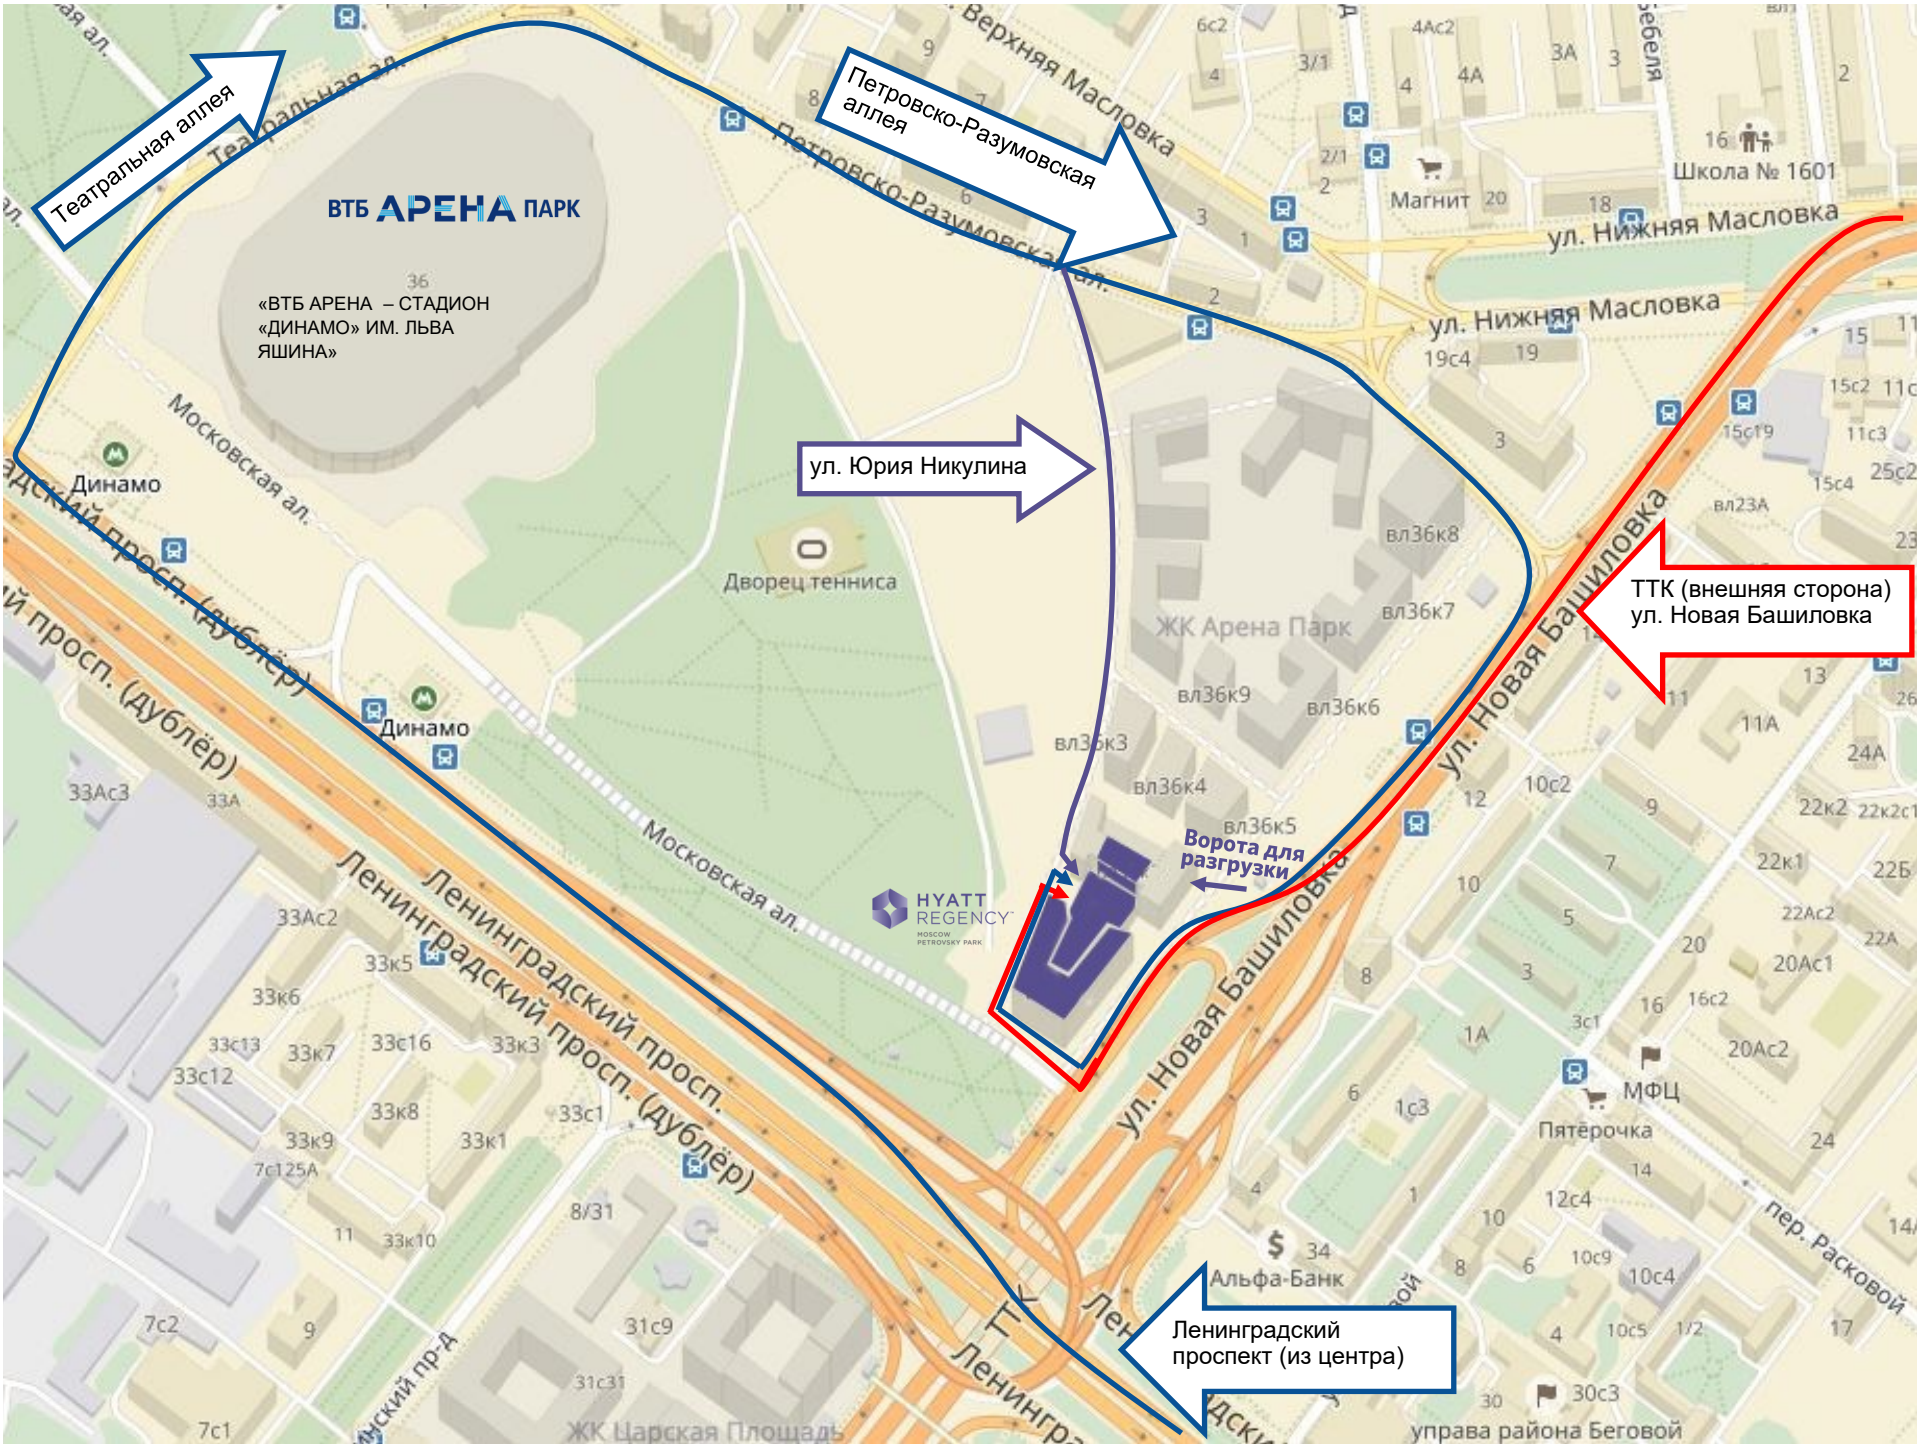

**СХЕМА ПРОЕЗДА НА МАШИНЕ**

**ХЯТТ РИДЖЕНСИ МОСКВА ПЕТРОВСКИЙ ПАРК**

**125167 Москва, Ленинградский проспект, д. 36 стр. 33 | +7 495 479 12 34**

**ХЯТТ РИДЖЕНСИ МОСКВА ПЕТРОВСКИЙ ПАРК**

**125167 Москва, Ленинградский проспект, д. 36 стр. 33 | +7 495 479 12 34**